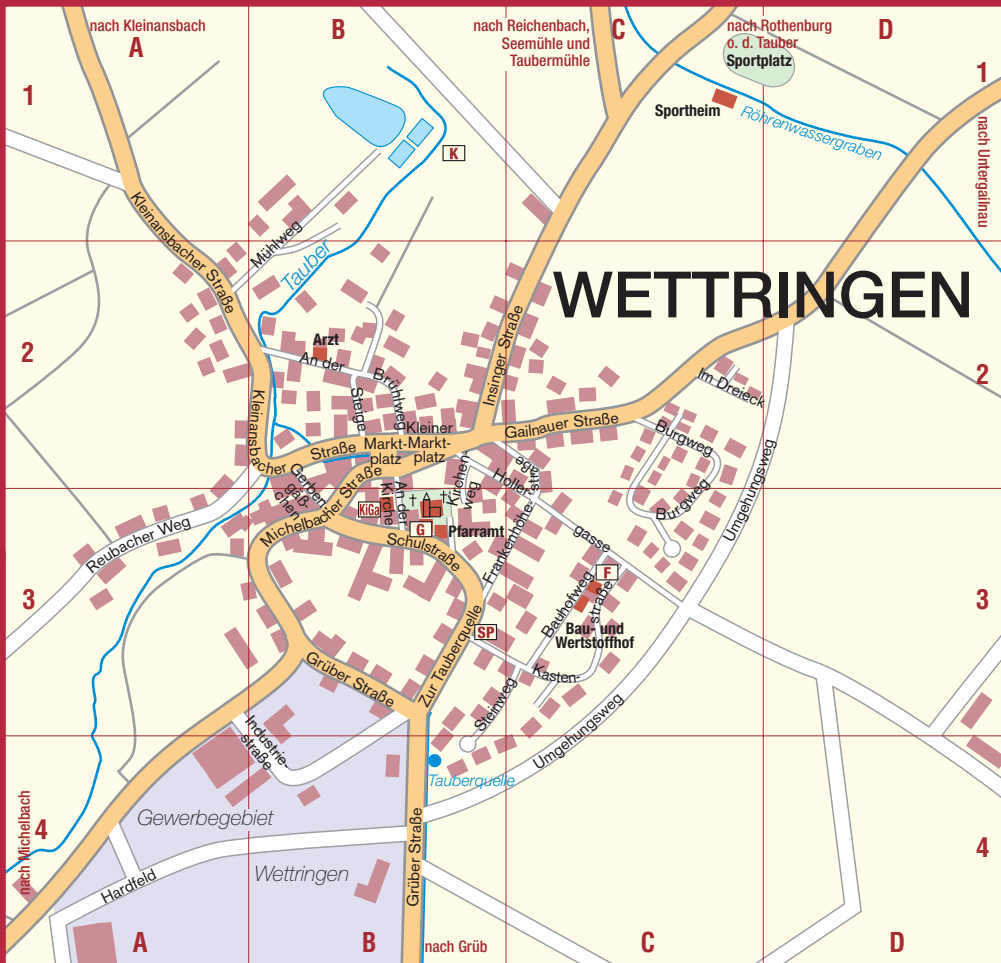

### Straßenverzeichnis

An der Kirche	B2-3	Insinger Straße	BC2
An der Steige	B2	Kastenstraße	C3
Bauhofweg	C3	Kirchenweg	B2-3
Brühlweg	B2	Kleinansbacher Str.	B2
Burgweg	B2-3	Kleiner Markt	B2
Frankenhöhestraße	BC2-3	Markt	B2
Gailnauer Straße	C2	Michelbacher Straße	B2-3
Gerbengäßchen	B2-3	Mühlweg	AB1-2
Grüber Straße	B3	Reubacher Weg	A3
Hardfeld	A4	Schulstraße	B3
Hollergasse	BC2-3	Steinweg	BC2-4
Im Dreieck	C2	Umgehungsweg	B4-C3
Industriestraße	AB3-4	Zur Tauberquelle	B3

### Zeichenerklärung

	Kirche		Schule
	Kapelle		Kindergarten
	Friedhof		Spielplatz
	Gemeinde		Kläranlage
	Feuerwehr		Parkplatz
	Sportplatz		Standort

Media-Office-Sommer  
 Nachdruck verboten  
 Christian Sommer  
 Sulzbacher Straße 105 a  
 92224 Amberg  
 Tel. 09621-607780