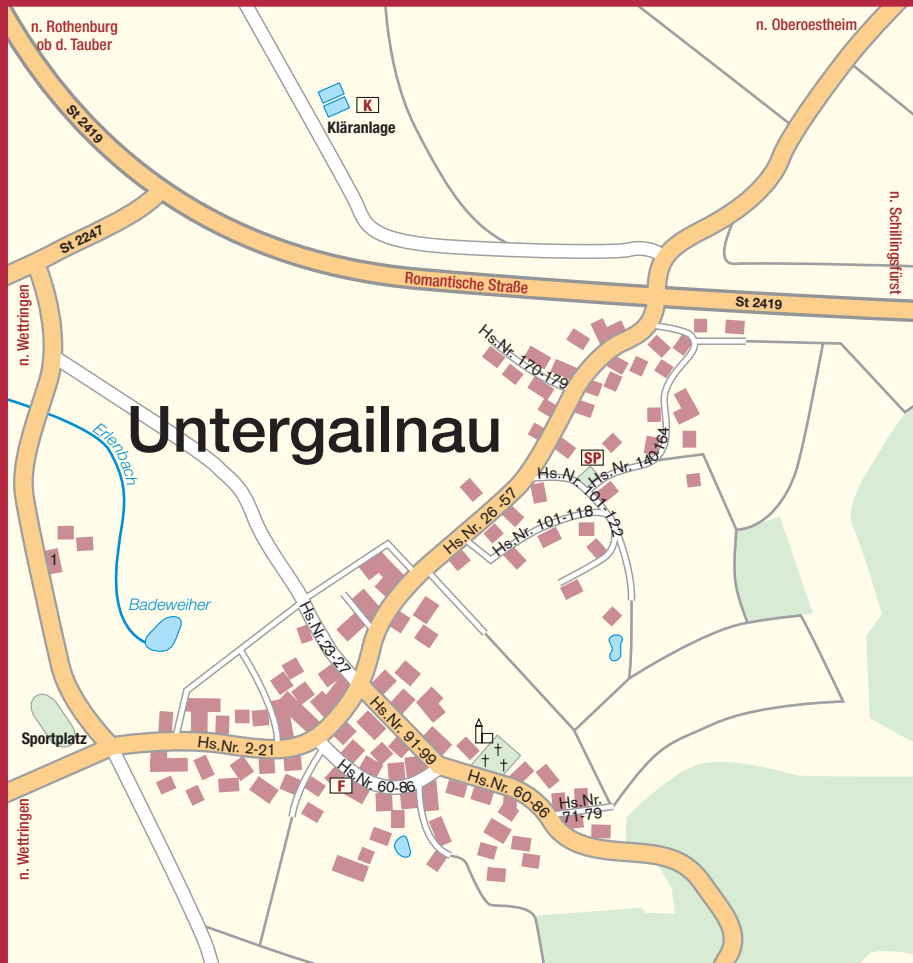

### Straßenverzeichnis

An der Kirche	B2-3	Insinger Straße	BC2
An der Steige	B2	Kastenstraße	C3
Bauhofweg	C3	Kirchenweg	B2-3
Brühlweg	B2	Kleinansbacher Str.	B2
Burgweg	B2-3	Kleiner Markt	B2
Frankenhöhestraße	BC2-3	Markt	B2
Gailnauer Straße	C2	Michelbacher Straße	B2-3
Gerbengäßchen	B2-3	Mühlweg	AB1-2
Grüber Straße	B3	Reubacher Weg	A3
Hardfeld	A4	Schulstraße	B3
Hollergasse	BC2-3	Steinweg	BC2-4
Im Dreieck	C2	Umgehungsweg	B4-C3
Industriestraße	AB3-4	Zur Tauberquelle	B3

### Zeichenerklärung

	Kirche		Schule
	Kapelle		Kindergarten
	Friedhof		Spielplatz
	Gemeinde		Kläranlage
	Feuerwehr		Parkplatz
	Sportplatz		Standort

Media-Office-Sommer  
 Nachdruck verboten  
 Christian Sommer  
 Sulzbacher Straße 105 a  
 92224 Amberg  
 Tel. 09621-607780